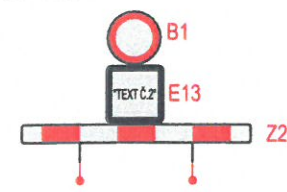

SITUACE DOČASNÉHO DZ M 1:5000

LEGENDA DOČASNÉHO DOPRAVNÍHO ZNAČENÍ:

IP 22 - TEXT Č.1: - ZNAČKA BUDE OSAZENA 7 DNÍ PŘED ZAČÁTKEM AKCE

V NEDĚLI 28.11.  
MEZI 12-20 h  
BUDE CENTRUM  
UZAVŘENO

B1+E13+Z2 - TEXT Č.2: