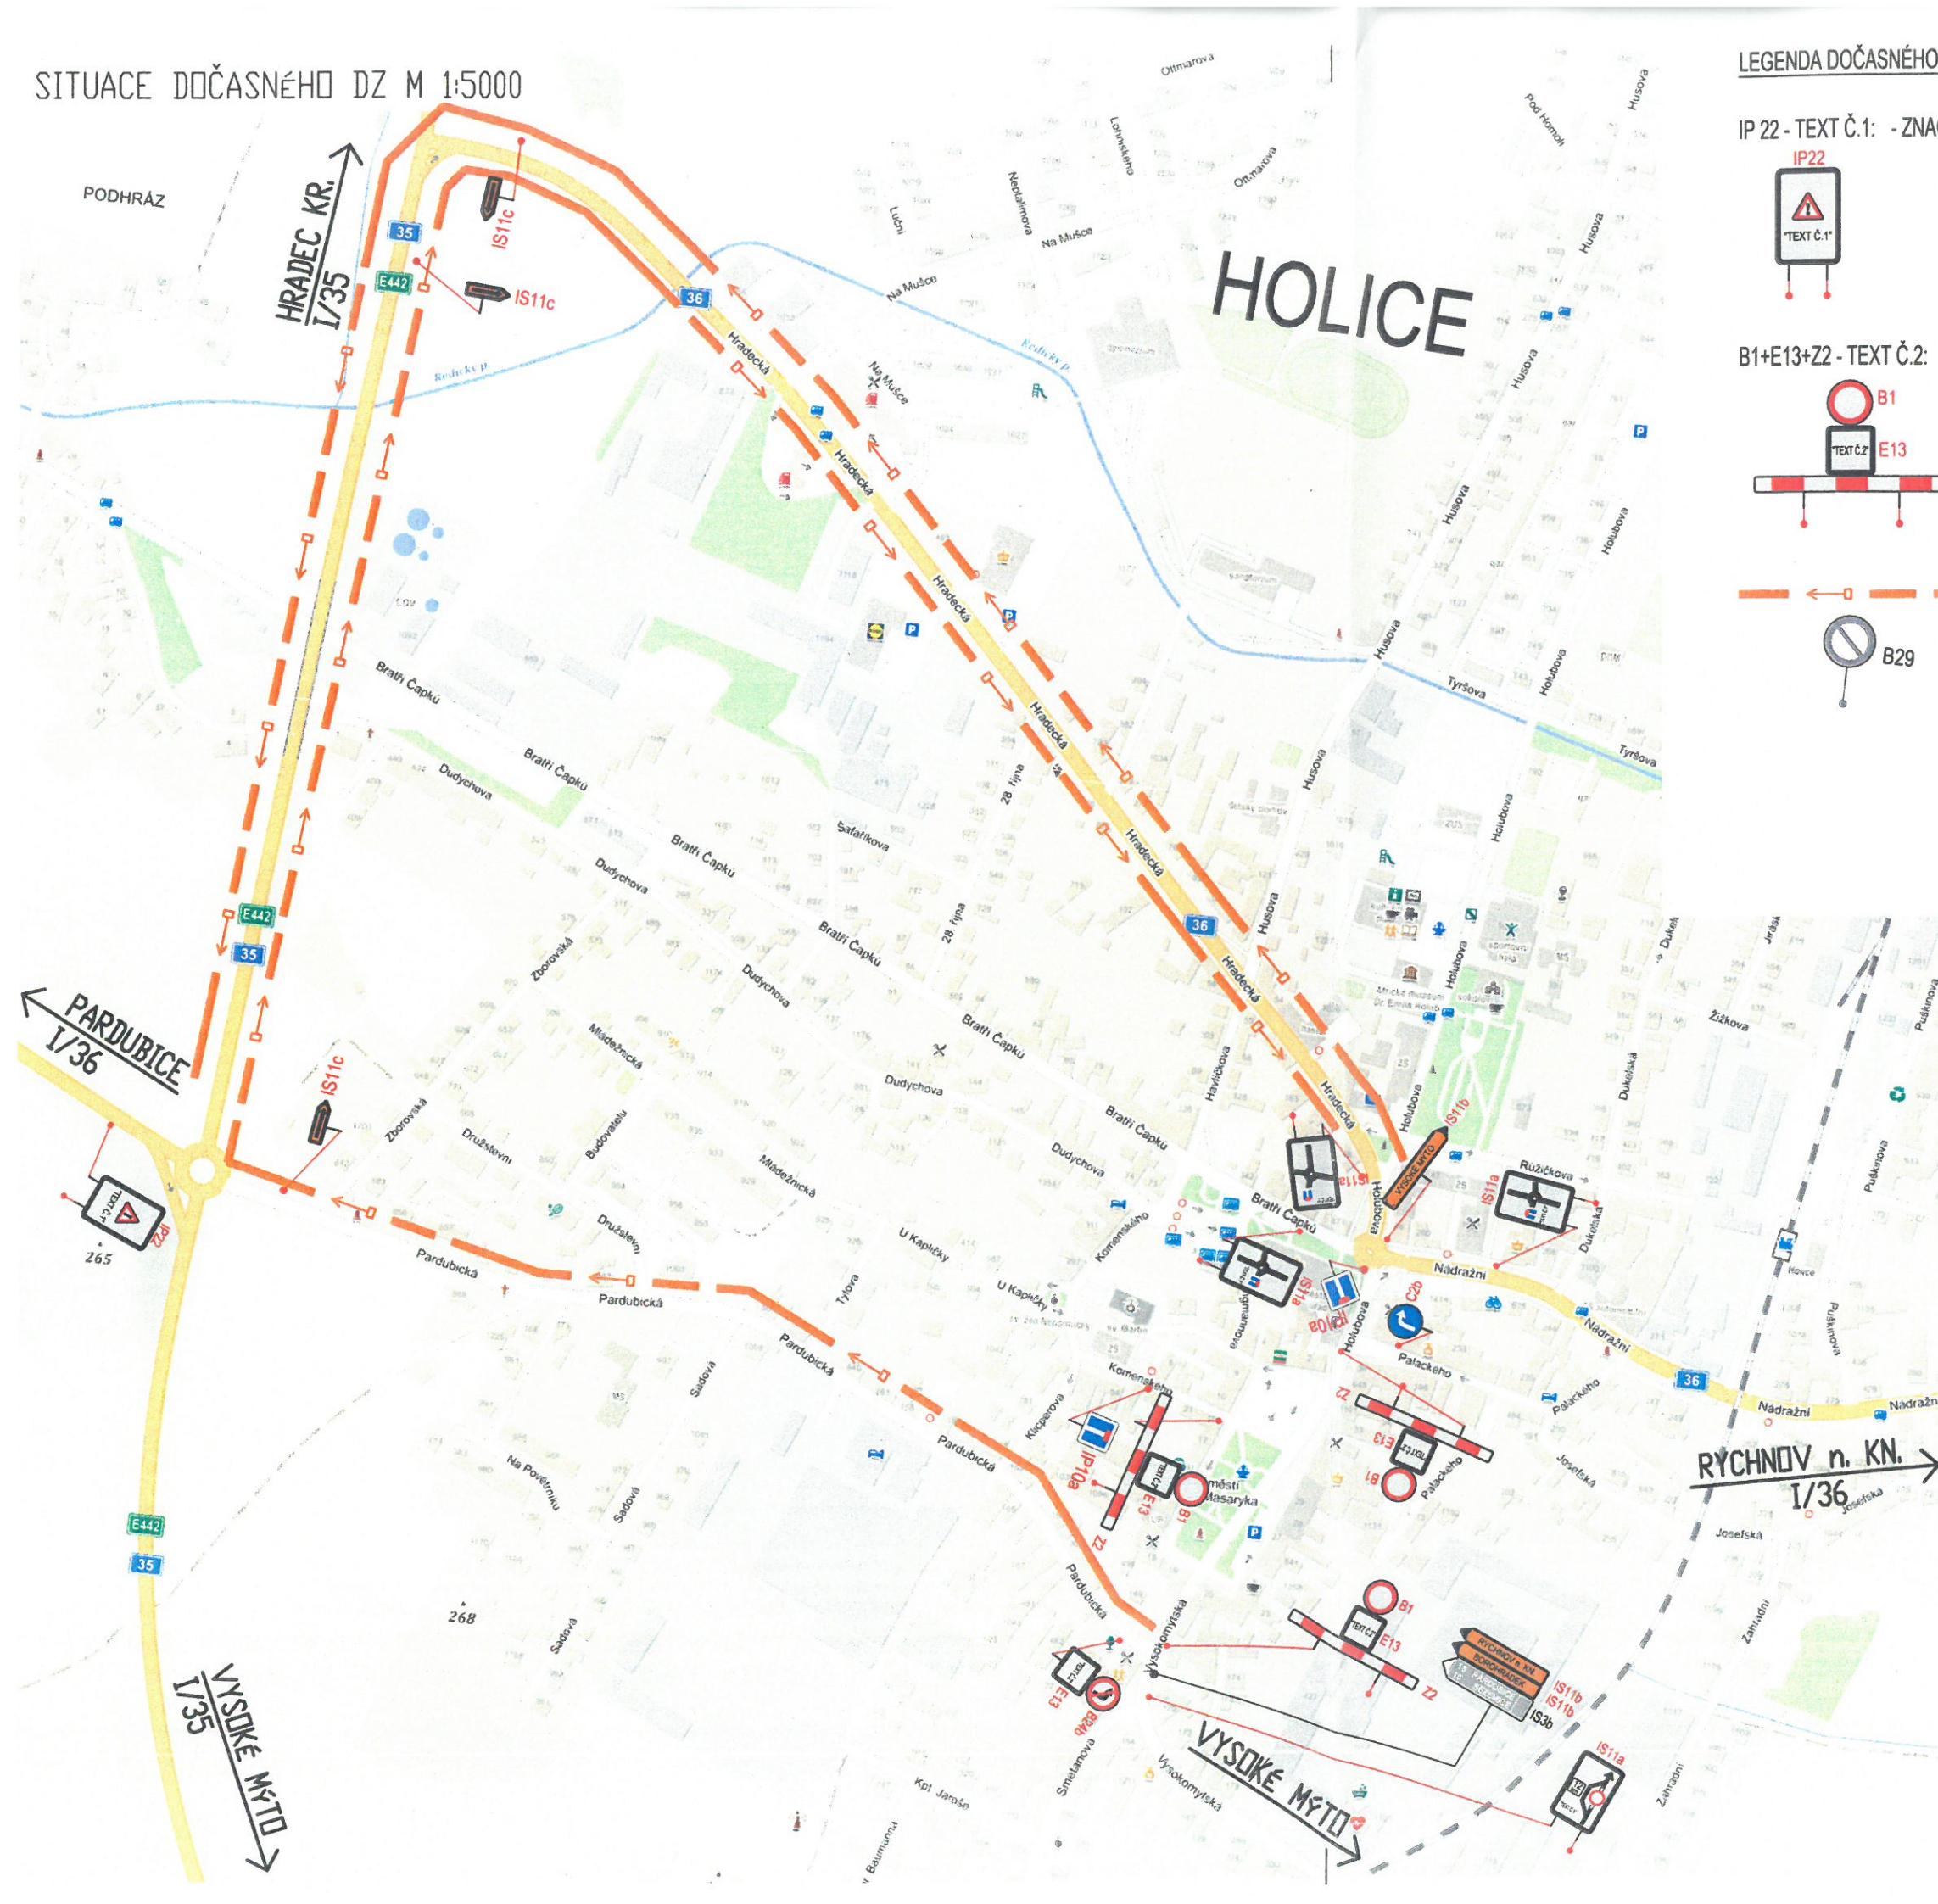

SITUACE DOČASNÉHO DZ M 1:5000

LEGENDA DOČASNÉHO DOPRAVNÍHO ZNAČENÍ:

IP 22 - TEXT Č.1: - ZNAČKA BUDE OSAZENA 7 DNÍ PŘED ZAČÁTKEM AKCE

V NEDĚLI 28.11.  
MEZI 12-20 h  
BUDE CENTRUM  
UZAVŘENO

B1+E13+Z2 - TEXT Č.2:

MIMO VOZIDEL  
URČENÝCH  
POŘADATELEM

OBJÍZDNÁ TRASA

STÁVAJÍCÍ DZ

VÝPIS DOČASNÉHO DOPRAVNÍHO ZNAČENÍ - UZAVŘENÍ NÁMĚSTÍ: