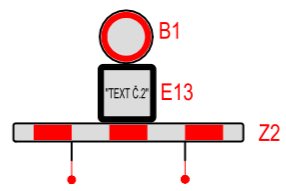

SITUACE DOČASNÉHO DZ M 1:5000

LEGENDA DOČASNÉHO DOPRAVNÍHO ZNAČENÍ:

IP 22 - TEXT Č.1: - ZNAČKA BUDE OSAZENA 7 DNÍ PŘED ZAČÁTKEM AKCE

V NEDĚLI 28.11.
MEZI 12-20 h
BUDE CENTRUM
UZAVŘENO

B1+E13+Z2 - TEXT Č.2: