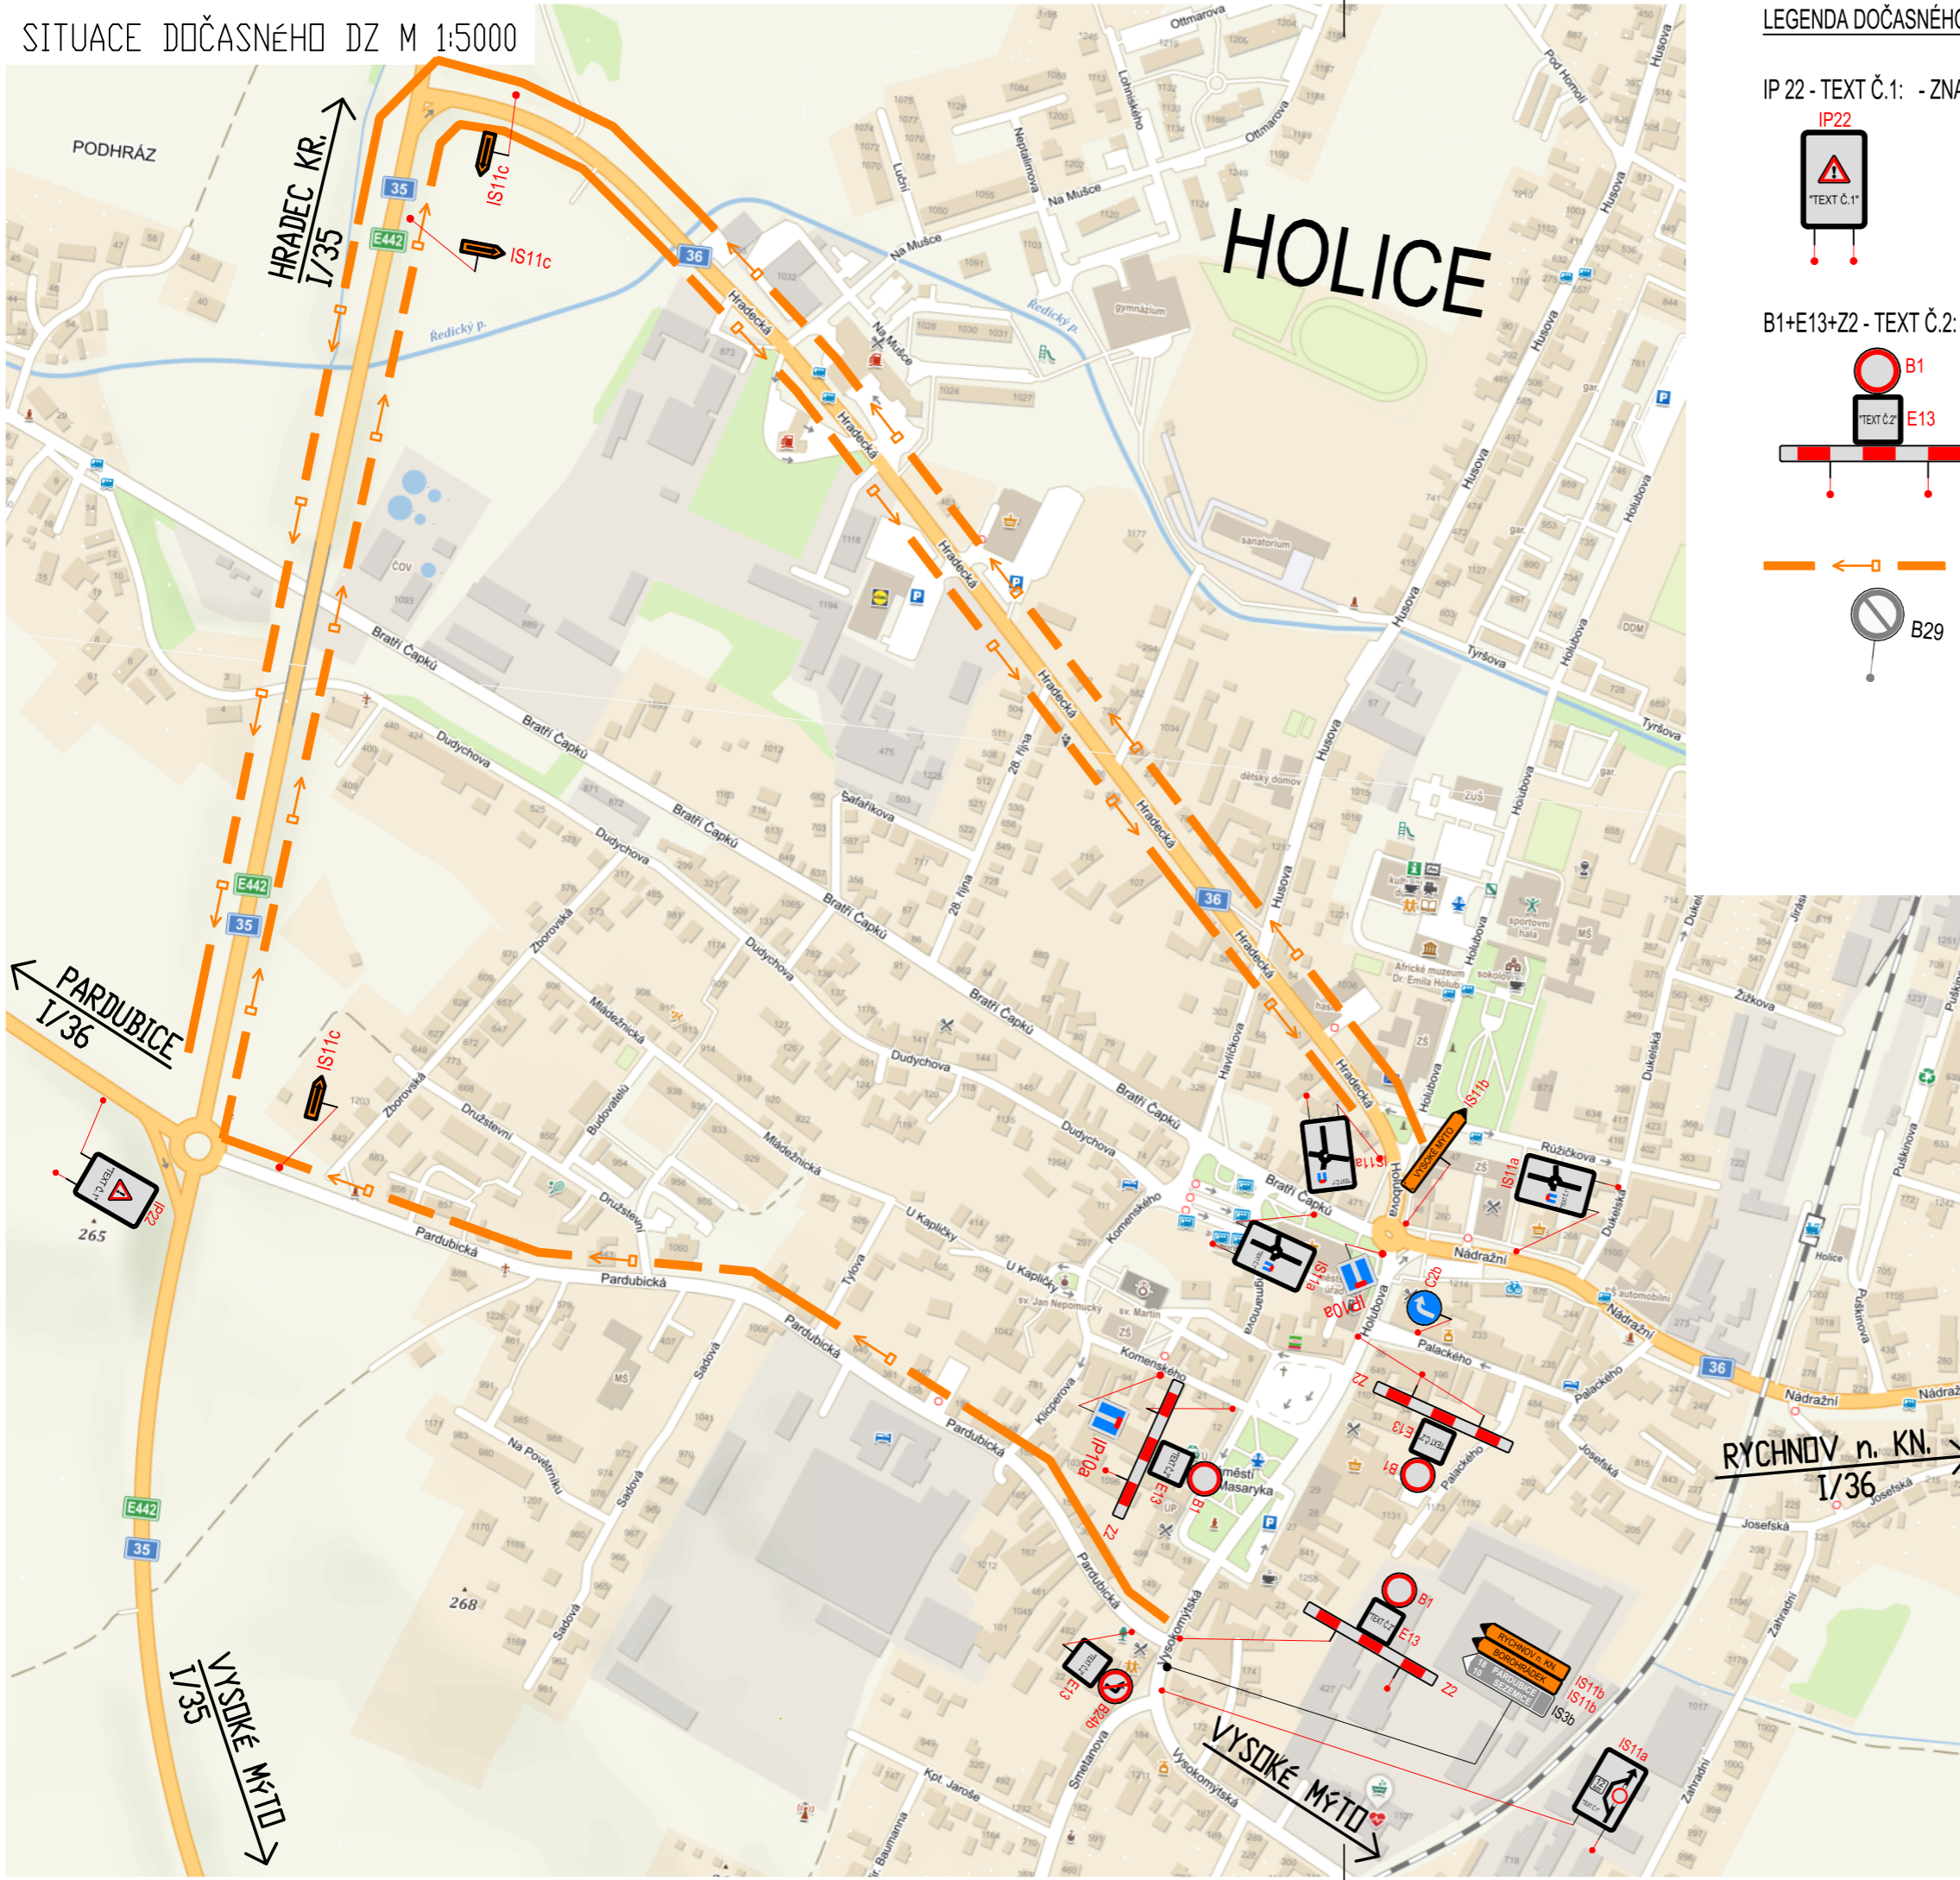

SITUACE DOČASNÉHO DZ M 1:5000

LEGENDA DOČASNÉHO DOPRAVNÍHO ZNAČENÍ:

IP 22 - TEXT Č.1: - ZNAČKA BUDE OSAZENA 7 DNÍ PŘED ZAČÁTKEM AKCE

V NEDĚLI 28.11.
MEZI 12-20 h
BUDE CENTRUM
UZAVŘENO

B1+E13+Z2 - TEXT Č.2:

MIMO VOZIDEL
URČENÝCH
POŘADATELEM

— — — — — OBJÍZDNÁ TRASA

STÁVAJÍCÍ DZ