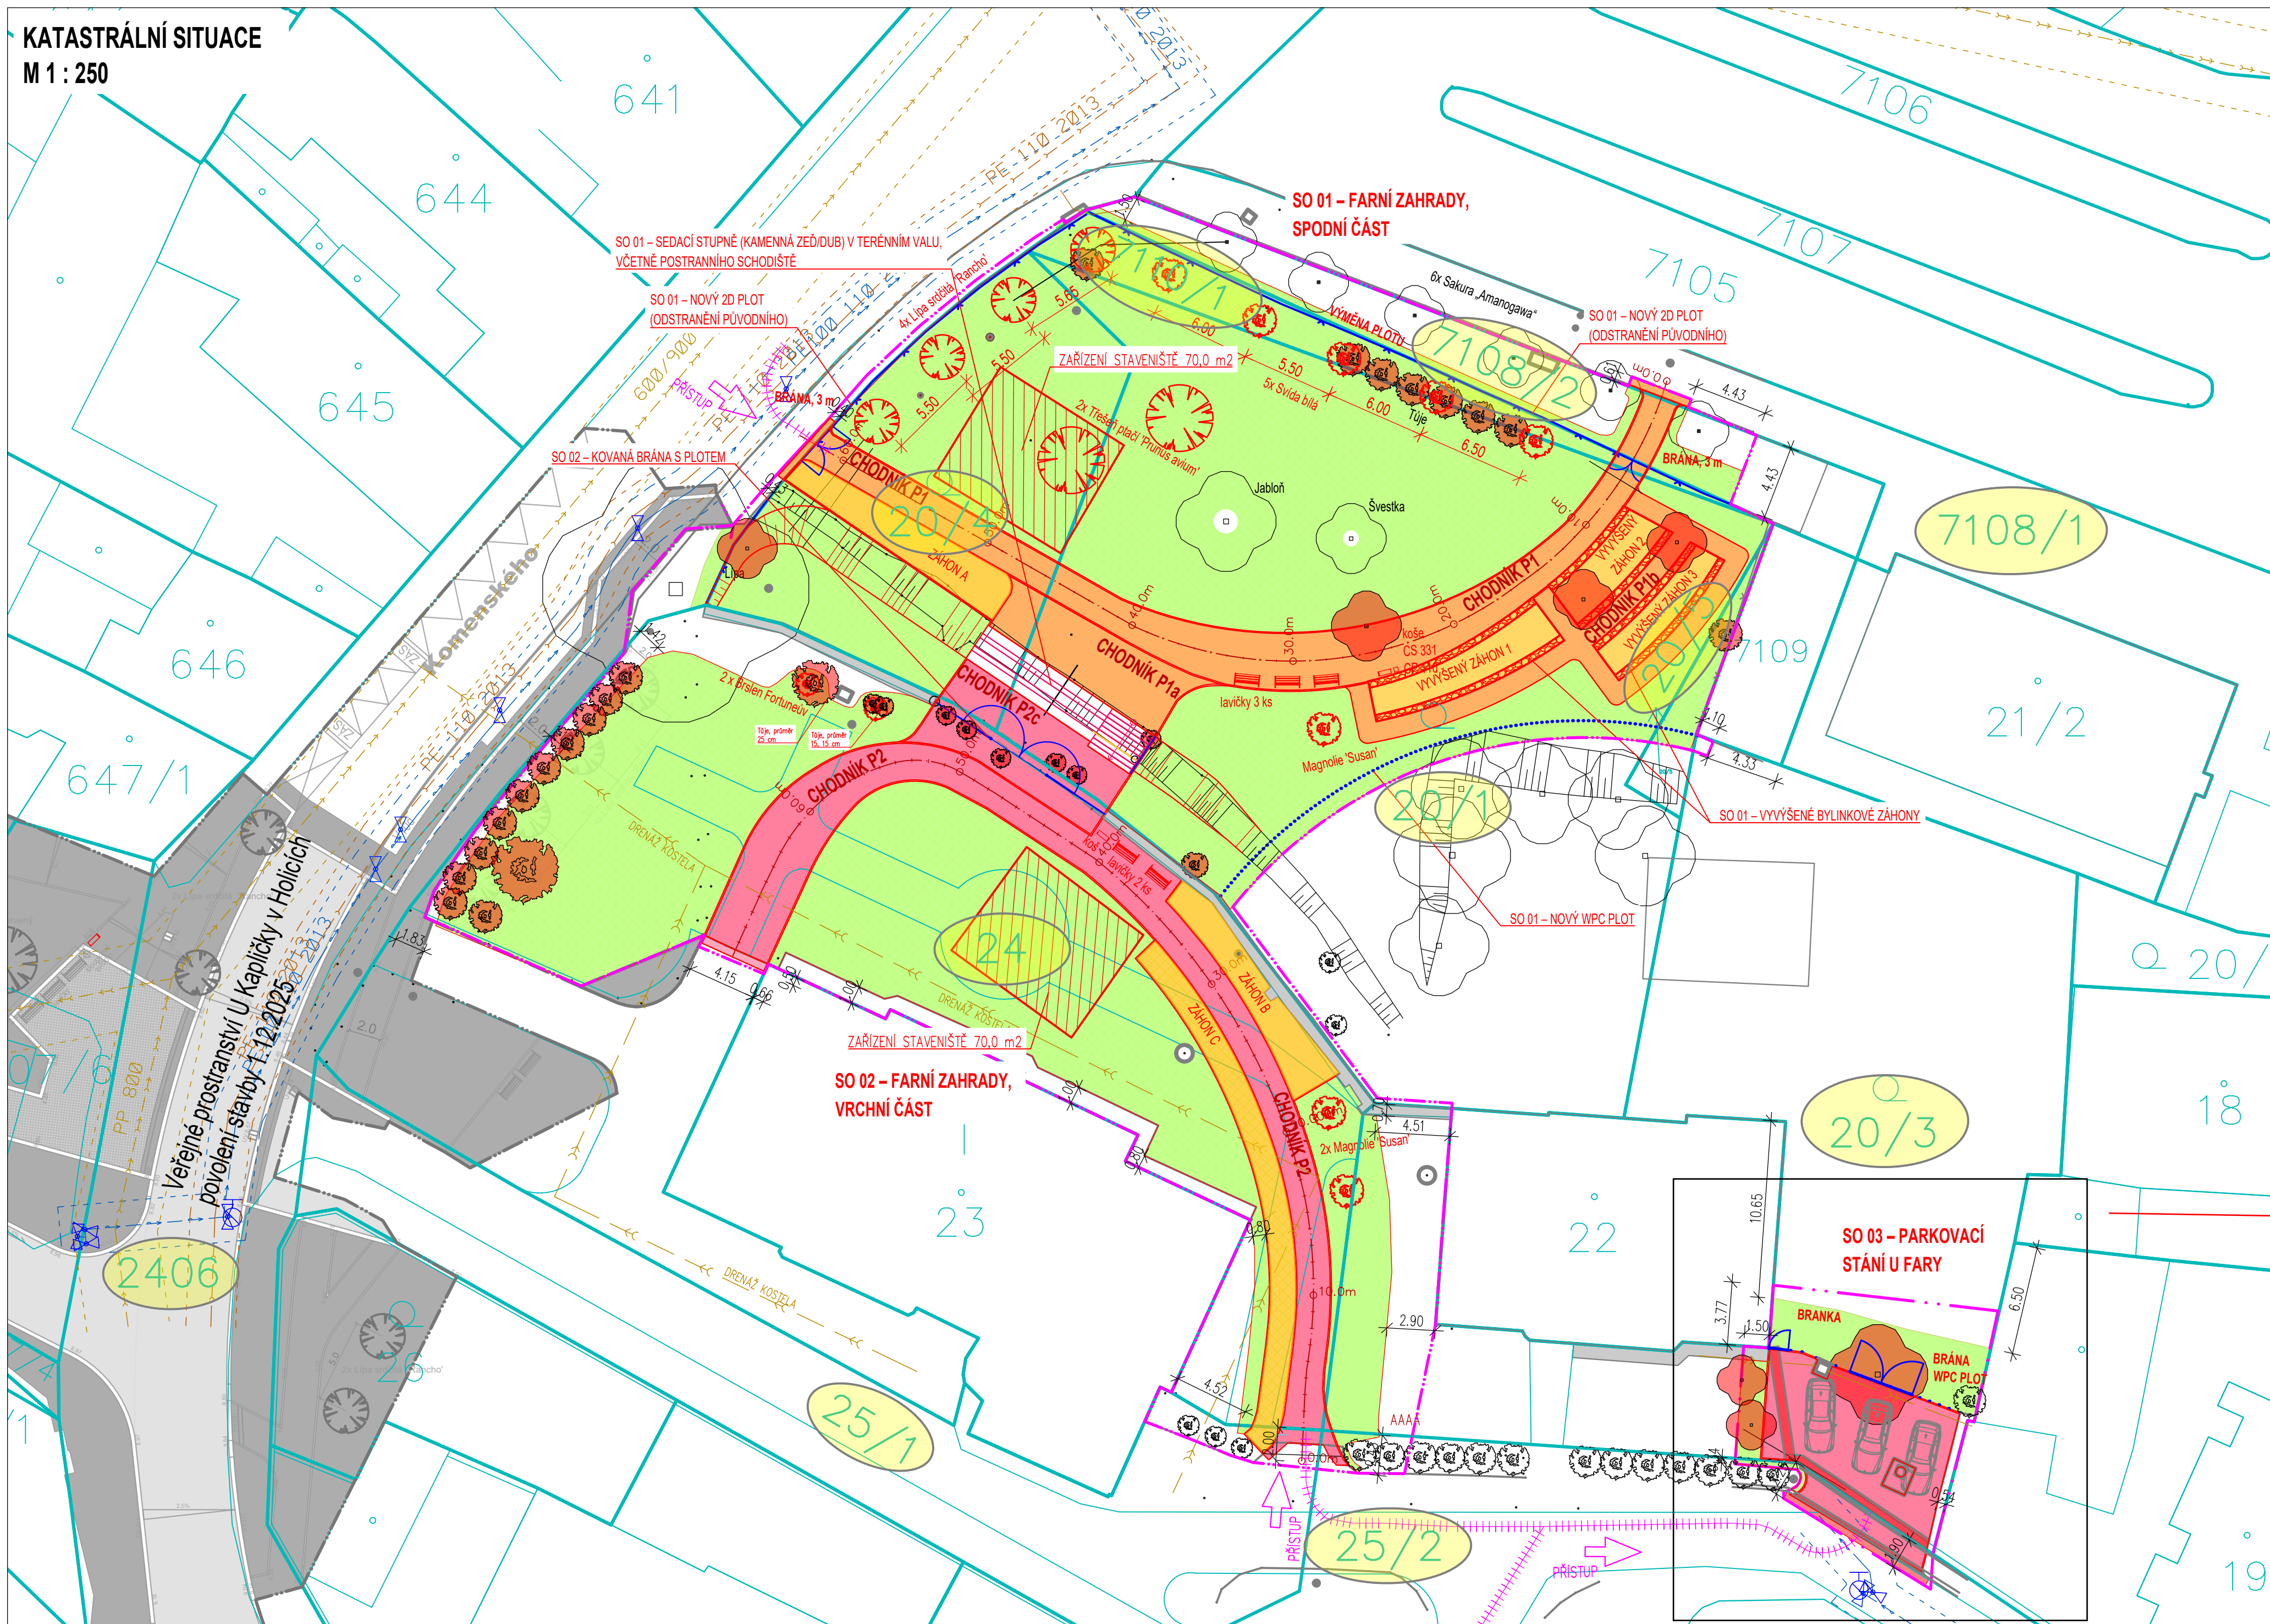

KATASTRÁLNÍ SITUACE
M 1 : 250

Seznam dočasně dotčených pozemků v k.ú.: Holice v Čechách [641146]

Parcelní číslo:	Číslo LV:	Výměra [m2]	Doč. zábor [m2]	Druh pozemku:	Vlastníci, jiní oprávnění
20/3	2080	1042	277	zahrada	Římskokatolická farnost Holice, Jungmannova 7, 53401 Holice
25/1	2080	530	22	ostatní plocha	Římskokatolická farnost Holice, Jungmannova 7, 53401 Holice
20/4	2080	383	383	zahrada	Římskokatolická farnost Holice, Jungmannova 7, 53401 Holice
24	2080	1463	1060	ostatní plocha	Římskokatolická farnost Holice, Jungmannova 7, 53401 Holice
20/1	2080	1407	966	zahrada	Římskokatolická farnost Holice, Jungmannova 7, 53401 Holice
20/5	2080	29	18	zahrada	Římskokatolická farnost Holice, Jungmannova 7, 53401 Holice
7110/1	2080	83	83	ostatní plocha	Římskokatolická farnost Holice, Jungmannova 7, 53401 Holice
7108/1	2925	552	2	ostatní plocha	ČSAD Ostrava a.s., Vítkovická 3083/1, Moravská Ostrava, 70200 Ostrava
7108/2	10005	169	131	ostatní plocha	Město Holice, Holubova 1, 53401 Holice
25/2	10005	1037	35	ostatní plocha	Město Holice, Holubova 1, 53401 Holice
2406	10005	3786	36	ostatní plocha	Město Holice, Holubova 1, 53401 Holice

LEGENDA:

- hranice pozemkových parcel (KN)
- stávající objekty
- zaměření linie
- nový stav
- obvod staveniště
- obvod sousedního projektu se stavebním povolením "Veřejné prostranství U Kapličky v Holicích"
- + přístup na staveniště
- XXXX pozemek KN dočasně dotčený údržbou
- chodník, žulová dlažba 4–6 cm do dlaždovky
- chodník, kamenné šlapáky s kačirkem
- vyvýšené bylinkové zóny
- květinové a travní zóny
- kamenná zídka z opuky na MC25
- ⊗ nová výsadba stromů
- ⊗ nová výsadba keřů
- pozemky KN ve vlastnictví Římskokatolické farnosti Holice
- pozemky KN ve vlastnictví Města Holice
- pozemky KN ve vlastnictví ČSAD Ostrava a.s.
- ⊗ kácení stromů
- ⊗ odstranění keřů