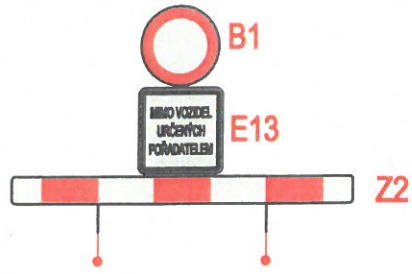

LEGENDA DOČASNÉHO DOPRAVNÍHO ZNAČENÍ:

B1+E13+Z2 - TEXT Č.2:

MIMO VOZIDEL
URČENÝCH
POŘADATELEM

 **UZAVŘENÝ ÚSEK**

VÝPIS DOČASNÉHO DOPRAVNÍHO ZNAČENÍ - UZAVŘENÍ ULICE HOLUBOVA:

2x

1x

1x