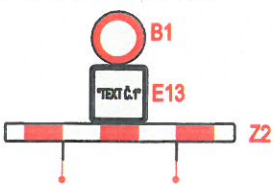

LEGENDA DOČASNÉHO DOPRAVNÍHO ZNAČENÍ:

B1+E13+Z2 - TEXT Č.2:

MIMO VOZIDEL
URČENÝCH
POŘADATELEM

 **UZAVŘENÝ ÚSEK**

VÝPIS DOČASNÉHO DOPRAVNÍHO ZNAČENÍ - UZAVŘENÍ ULICE HOLUBOVA:

2x

1x

1x